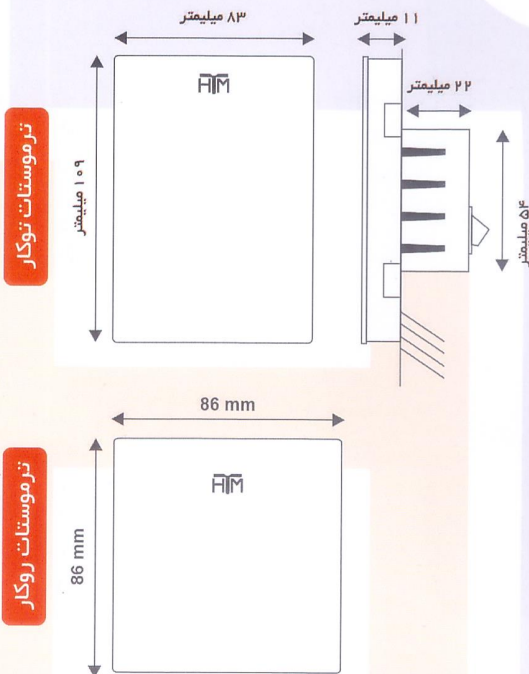

- کنترل دور اتوماتیک فن
- مود دو فصل (تابستان و زمستان)
- فرمان مجزا به کمپرسور برای داکت اسپلیت
- ۵ آمپر جریان فن

مشخصات فنی محصول

محدوده تنظیم دما	۱۵ ~ ۳۵ درجه سانتی گراد
محدوده اندازه گیری دما	۵۰ ~ ۰ درجه سانتی گراد
دقت اندازه گیری	۱ درجه سانتی گراد
دقت نمایش	۱ درجه سانتی گراد
ولتاژ تغذیه	۲۲۰V/۵۰/۶۰ HZ
حداکثر جریان فن	۶ آمپر
حداکثر جریان پمپ آب	۳ آمپر

در رنگ بندی مشکی و سفید

نصب آسان تنها با یک براکت

مناسب جهت نصب در قوطی استاندارد ایرانی

وزن	۱۴۰ گرم
ابعاد کلی	۱۰۹ × ۸۳ × ۸۳ میلیمتر
ولتاژ تغذیه	۲۲۰V/۵۰/۶۰ HZ